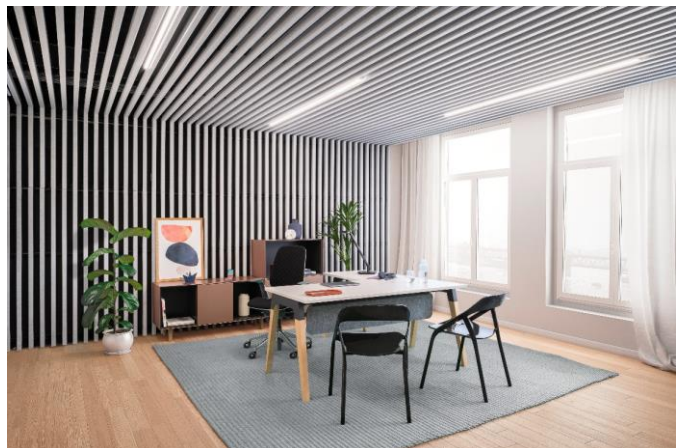

MATERIALIDAD

Los espacios de trabajo deben ser espacios confortables y acoger a los usuarios haciéndoles sentir integrados en un entorno fluido no artificial. Para ello Lares integra los acabados y formas orgánicas como parte de su diseño disponiendo de gran variedad de posibilidades de personalización a través de sus pies de metal o mixtos madera, de sus tejidos y colores para pantallas, de sus tableros y pinturas, etc...